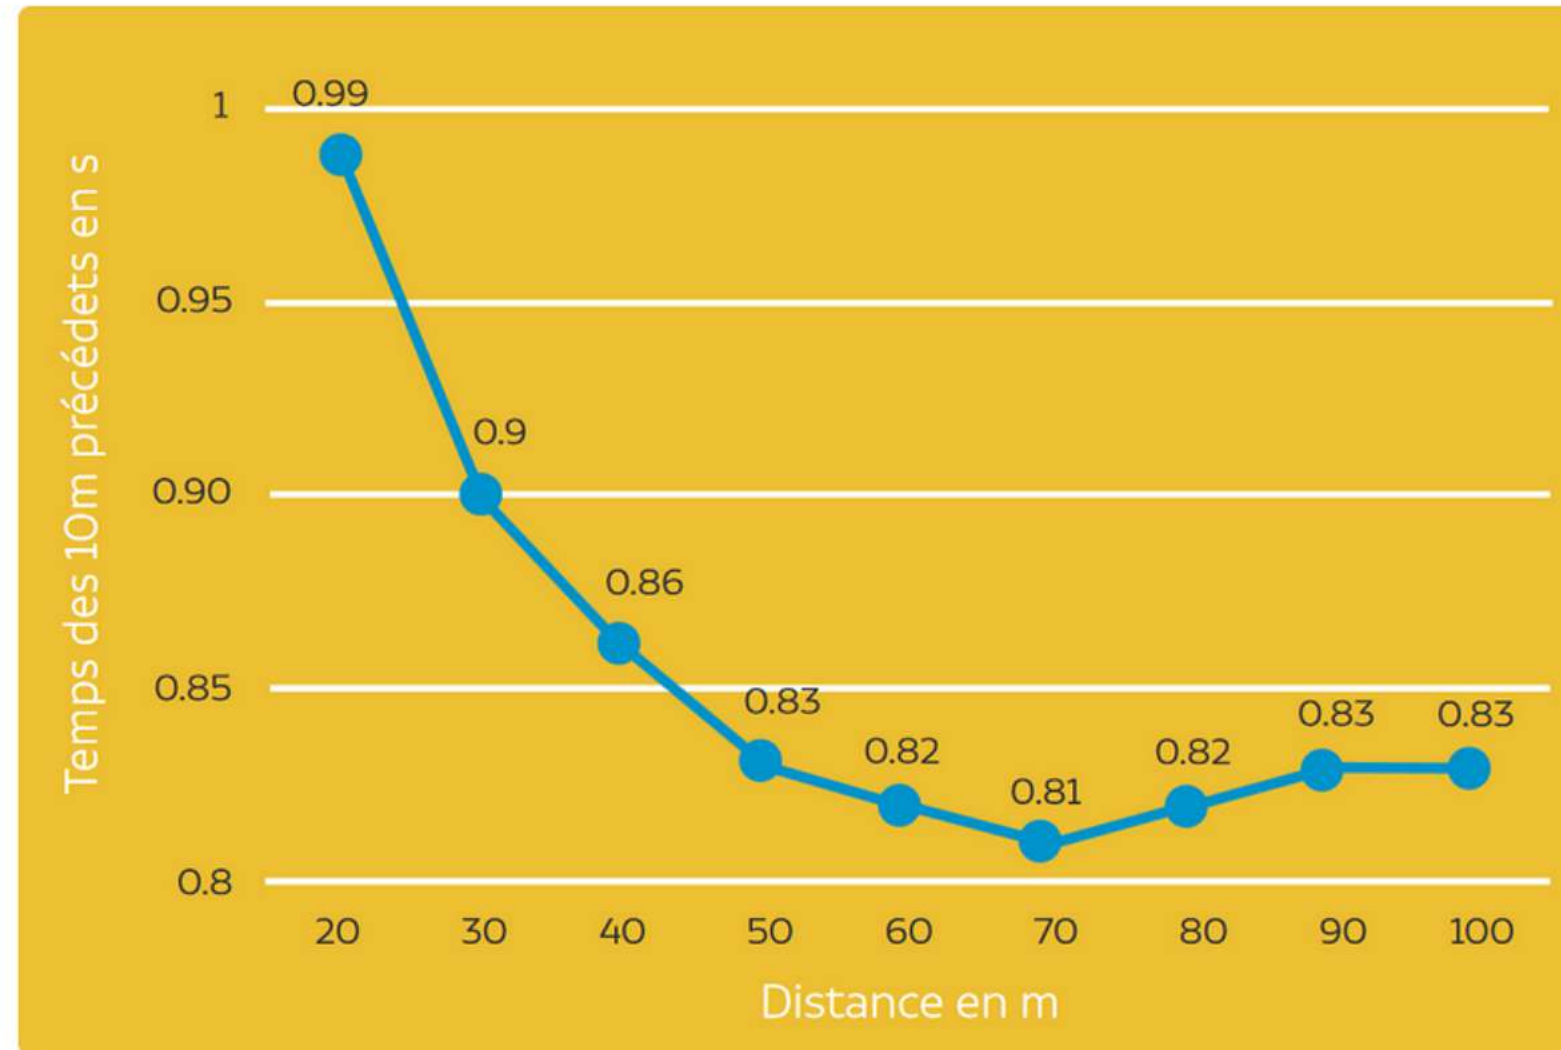

Lors de son record du monde du 100 m, Usain Bolt a parcouru les 10 m les plus rapides entre :

A 60 et 70 m

B 20 et 30 m

C 90 et 100 m

D 40 et 50 m