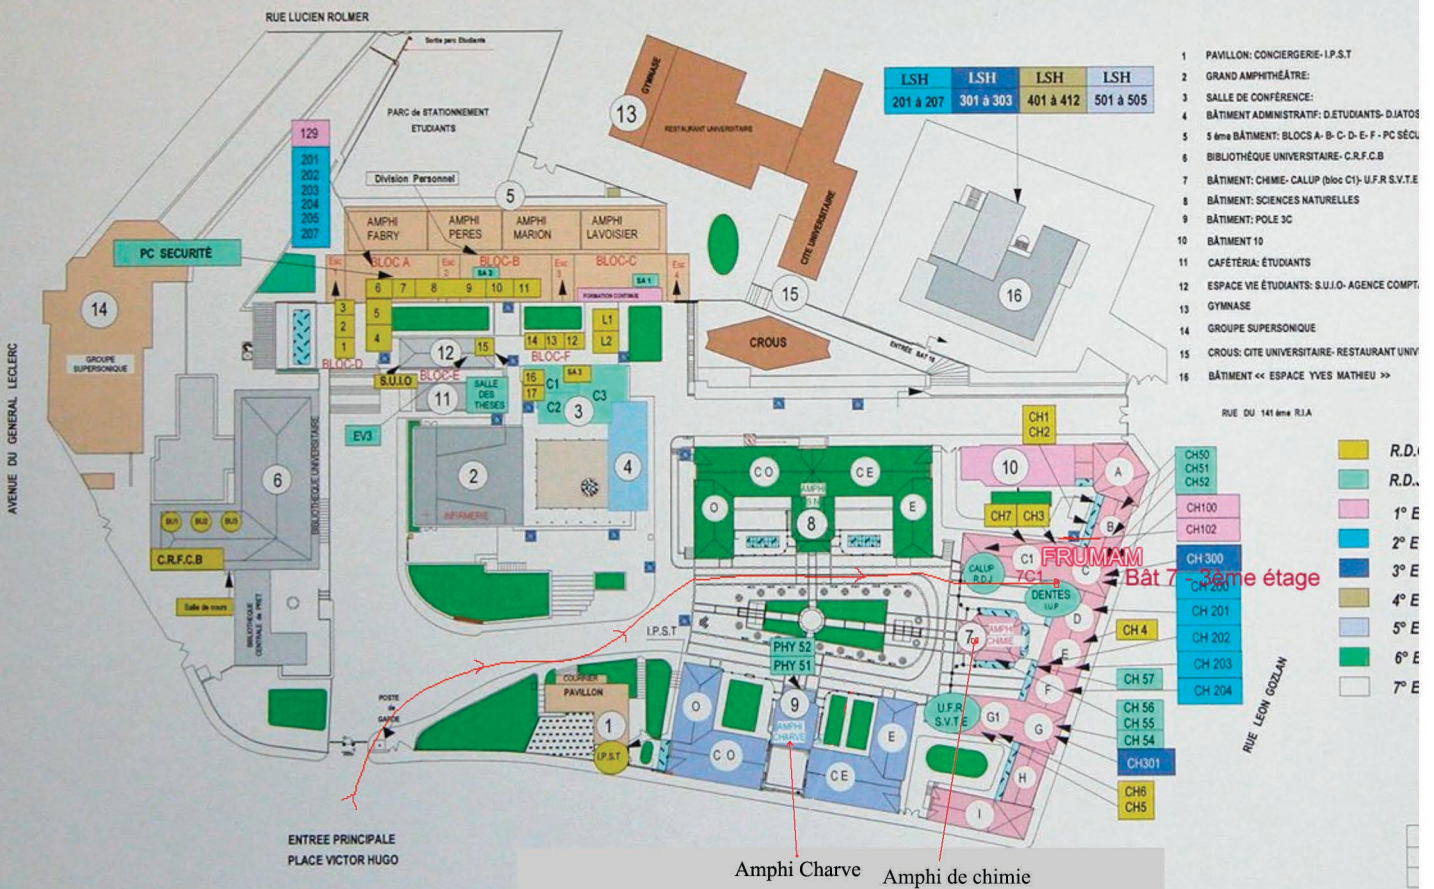

UNIVERSITE DE PROVENCE SITE ST CHARLES

De l'entrée principale, prenez à droite vers le patio planté de platanes, le bâtiment C1 où se trouvent les locaux de la Fédération est l'aille à gauche de l'amphi de chimie - 3ème étage - ascenseur jusqu'au 2nd